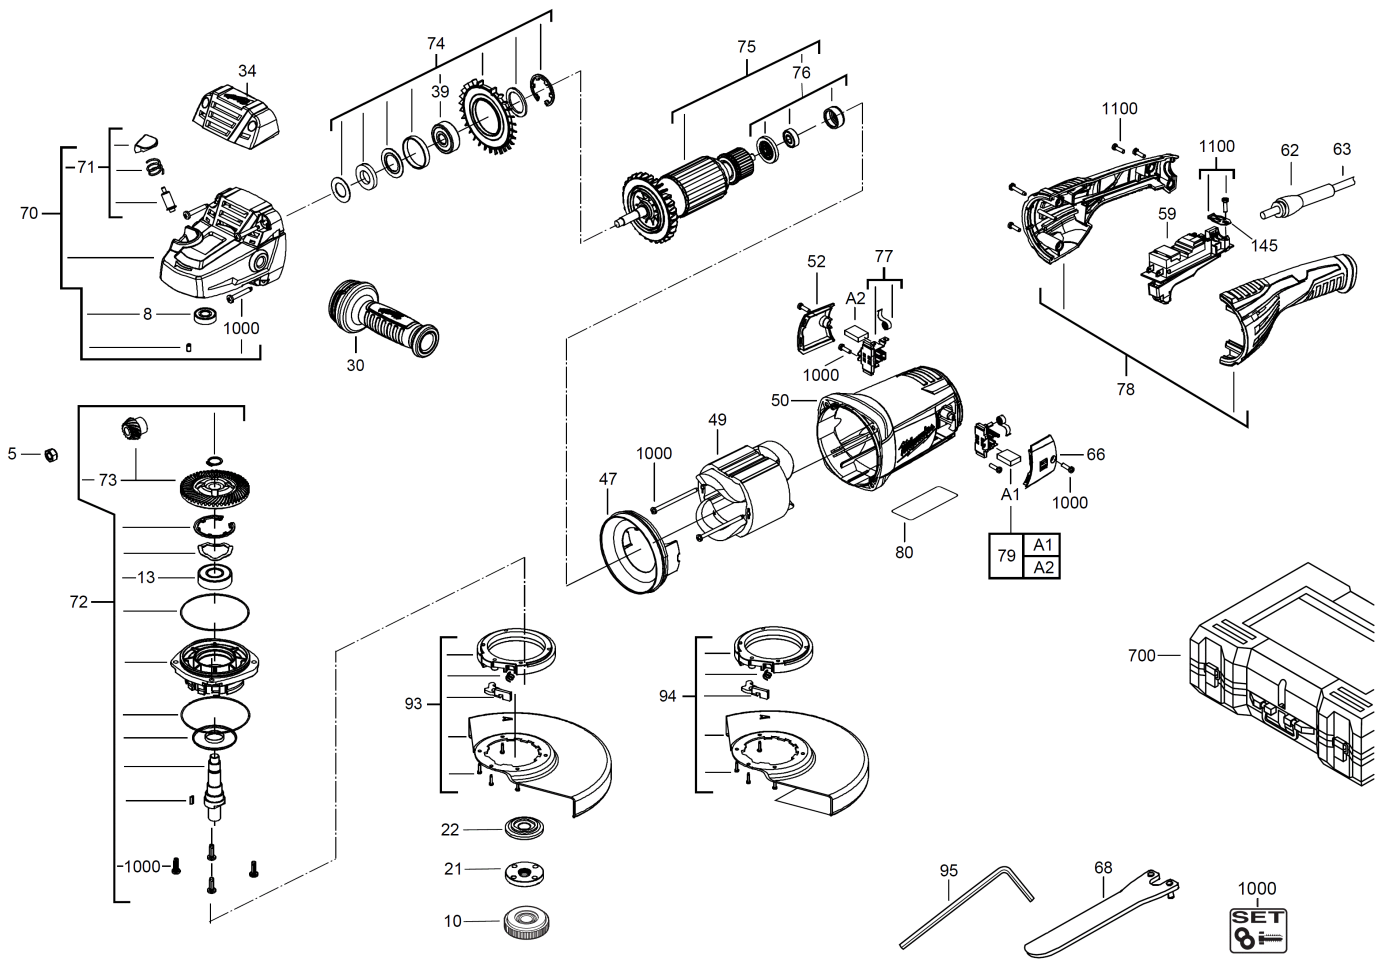

# AGVK24-230EK DMS ANGLE GRINDER IN2

4933451414 - AGVK24-230EK DMS IN2 - 4000449990

Position	Quantity	Description	Part number	EAN
0005 1	1	NUT	4931441045	4002395862603
0008 2	1	BEARING	4931441046	4002395862610
0010 3	1	FIXTEC-NUT	4931468392	4058546320768
0013 4	1	BEARING	4931441047	4002395862627
0021 5	1	FLANGE NUT	4931441048	4002395862634
0022 6	1	FLANGE	4931441049	4002395862641
0030 7	1	HANDLE COMPL.	4931441051	4002395863358
0034 8	1	GEAR BOX	4931441052	4002395863365
0039 9	1	BEARING	4931441053	4002395863372
0047 10	1	AIR DEFLECTOR RING	4931441054	4002395863389
0049 11	1	ELECTRIC FIELD	4931441055	4002395863396
0050 12	1	HOUSING SET ASSY	4931441057	4002395864010
0052 13	1	BRUSH COVER	Item discontinued(4931441058)	
0059 14	1	SWITCH	4931449987	4002395174553
0062 15	1	PROTECTING COVER	4931387206	4002395746798
0063 16	1	CONNECTION CABLE	4931455392	4002395174911
0066 17	1	BRUSH COVER	4931441074	4002395861347
0068 18	1	WRENCH	4931441075	4002395861354
0070 19	1	GEAR KIT	4931441090	4002395863419
0071 20	1	INTERLOCK ELEMENT	4931441091	4002395863426
0072 21	1	SPINDLE	4931441095	4002395863464
0073 22	1	BEVEL GEAR PAIR	4931441097	4002395863488
0074 23	1	BEARING KIT	4931441098	4002395863495
0075 24	1	ARMATURE	4931441099	4002395864102
0076 25	1	BALL BEARING	4931441101	4002395864126
0077 26	1	BRUSH HOLDER COMPL.	4931441102	4002395864133
0078 27	1	SWITCH HANDLE	4931449655	4002395174577
0079 28	1	CARBON BRUSH SET	4931441104	4002395864157
0080 29	1	RATING PLATE	4931449991	4002395173808
0093 30	1	GUARD CAP	201257002	4002395801732
0094 31	1	CUTTING GUARD	4931428099	4002395896837
0095 32	1	WRENCH	4931441089	4002395863402
0145 33	1	CABLE COLLAR	4931329273	4002395610617
0700 34	1	CARRYING CASE	Item discontinued(4931441113)	
1000 35	1	BOLT SET	4931441114	4002395861408
1100 36	1	CONNECTION SET	4931449996	4002395173815